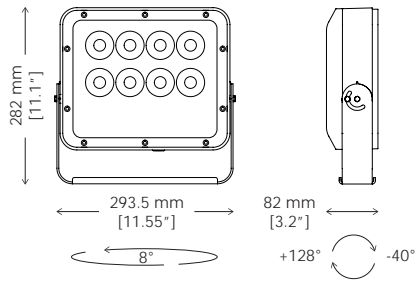

CAPITAL 100 MC